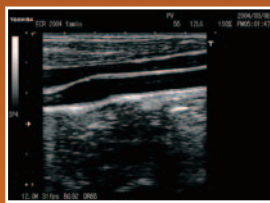

# famio

- High-end B/W systém
- Vynikající kvalita zobrazení
- Kompaktnost a mobilita přístroje

- Propracovaný ergonomický design
- Programovatelný a výškově stavitelný ovládací panel
- Optimální použití v rdg, gynekologii a porodnictví, urologii

- 14" monitor s vysokým rozlišením
- Harmonické zobrazení
- Nová generace širokopásmových sond

- Integrovaná jednotka CD-ROM, HDD
- Snadná a efektivní modernizace přístroje
- Rozsáhlé možnosti měření a tisku reportů
- Vysoká spolehlivost