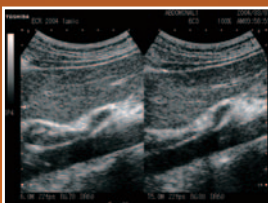

TOSHIBA

VEDOUcí FIRMA V DIAGNOSTICKÉ TECHNICE

PŘEDSTAVUJE NOVÝ ULTRAZVUKOVÝ PŘÍSTROJ

famio

- High-end B/W systém
- Vynikající kvalita zobrazení
- Kompaktnost a mobilita přístroje

- Propracovaný ergonomický design
- Programovatelný a výškově stavitelný ovládací panel
- Optimální použití v rdg, gynekologii a porodnictví, urologii

- 14" monitor s vysokým rozlišením
- Harmonické zobrazení
- Nová generace širokopásmových sond

- Integrovaná jednotka CD-ROM, HDD
- Snadná a efektivní modernizace přístroje
- Rozsáhlé možnosti měření a tisku reportů
- Vysoká spolehlivost

VÝHRADNÍ OBCHODNÍ A SERVISNÍ ZASTOUPENÍ

AUDIOSCAN s.r.o.
Oldřichova 107 / 50, 128 00 Praha 2
Tel.: 222 560 111, Fax: 222 560 112
E-mail: info@audioscan.cz
www.audioscan.cz

Design: LEON