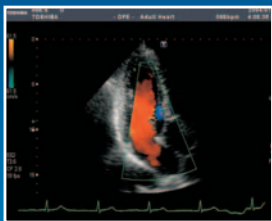

TOSHIBA

VEDOUCÍ FIRMA V DIAGNOSTICKÉ TECHNICE

PŘEDSTAVUJE ŠPIČKOVÝ ULTRAZVUKOVÝ PŘÍSTROJ

Xario

- 17" plochý monitor
- High-end systém
- Kompaktní design
- Maximální komfort obsluhy

- Programovatelný a výškově stavitelný ovládací panel
- Určen pro nejnáročnější aplikace
- Excelentní kvalita zobrazení

- Velkoplošný dotykový barevný displej
- Ergonomicky řešené sondy

- Automatické vyhodnocení dopplerovských křivek
- Zátěžová echokardiografie
- Tkáňové dopplerovské zobrazení s možností rozsáhlé kvantifikace
- Kontrastní echokardiografie