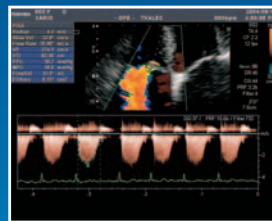

TOSHIBA

VEDOUCÍ FIRMA V DIAGNOSTICKÉ TECHNICE

PŘEDSTAVUJE ŠPIČKOVÝ ULTRAZVUKOVÝ PŘÍSTROJ

Xario

- 17" plochý monitor
- High-end systém
- Kompaktní design
- Maximální komfort obsluhy

- Programovatelný a výškově stavitelný ovládací panel
- Určen pro nejnáročnější aplikace
- Excelentní kvalita zobrazení

- Velkoplošný dotykový barevný displej
- Ergonomicky řešené sondy

- Automatické vyhodnocení dopplerovských křivek
- Zátěžová echokardiografie
- Tkáňové dopplerovské zobrazení s možností rozsáhlé kvantifikace
- Kontrastní echokardiografie