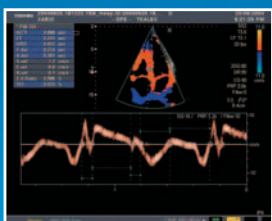

TOSHIBA

VEDOUCÍ FIRMA V DIAGNOSTICKÉ TECHNICE

PŘEDSTAVUJE ŠPIČKOVÝ ULTRAZVUKOVÝ PŘÍSTROJ

Xario

- 17" plochý monitor
- High-end systém
- Kompaktní design
- Maximální komfort obsluhy

- Programovatelný a výškově stavitelný ovládací panel
- Určen pro nejnáročnější aplikace
- Excelentní kvalita zobrazení

- Velkoplošný dotykový barevný displej
- Ergonomicky řešené sondy

- Automatické vyhodnocení dopplerovských křivek
- Zátěžová echokardiografie
- Tkáňové dopplerovské zobrazení s možností rozsáhlé kvantifikace
- Kontrastní echokardiografie