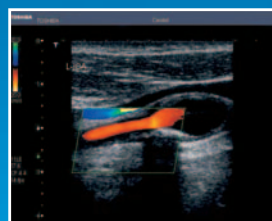

TOSHIBA

VEDOUCÍ FIRMA V DIAGNOSTICKÉ TECHNICE

PŘEDSTAVUJE ŠPIČKOVÝ ULTRAZVUKOVÝ PŘÍSTROJ

Xario

- 17" plochý monitor
- High-end systém
- Kompaktní design
- Maximální komfort obsluhy

- Programovatelný a výškově stavitelný ovládací panel
- Určen pro nejnáročnější aplikace
- Excelentní kvalita zobrazení

- Velkoplošný dotykový barevný displej
- Ergonomicky řešené sondy

- Automatické vyhodnocení dopplerovských křivek
- Zátěžová echokardiografie
- Tkáňové dopplerovské zobrazení s možností rozsáhlé kvantifikace
- Kontrastní echokardiografie