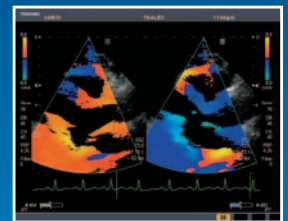

TOSHIBA

VEDOUCÍ FIRMA V DIAGNOSTICKÉ TECHNICE

PŘEDSTAVUJE ŠPIČKOVÝ ULTRAZVUKOVÝ PŘÍSTROJ

Xario

- 17" plochý monitor
- High-end systém
- Kompaktní design
- Maximální komfort obsluhy

- Programovatelný a výškově stavitelný ovládací panel
- Určen pro nejnáročnější aplikace
- Excelentní kvalita zobrazení

- Velkoplošný dotykový barevný displej
- Ergonomicky řešené sondy

- Automatické vyhodnocení dopplerovských křivek
- Zátěžová echokardiografie
- Tkáňové dopplerovské zobrazení s možností rozsáhlé kvantifikace
- Kontrastní echokardiografie