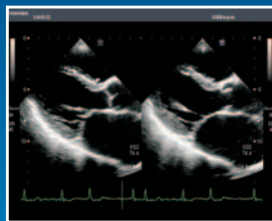

TOSHIBA

VEDOUCÍ FIRMA V DIAGNOSTICKÉ TECHNICE

PŘEDSTAVUJE ŠPIČKOVÝ ULTRAZVUKOVÝ PŘÍSTROJ

Xario

- 17" plochý monitor
- High-end systém
- Kompaktní design
- Maximální komfort obsluhy

- Programovatelný a výškově stavitelný ovládací panel
- Určen pro nejnáročnější aplikace
- Excelentní kvalita zobrazení

- Velkoplošný dotykový barevný displej
- Ergonomicky řešené sondy

- Automatické vyhodnocení dopplerovských křivek
- Zátěžová echokardiografie
- Tkáňové dopplerovské zobrazení s možností rozsáhlé kvantifikace
- Kontrastní echokardiografie